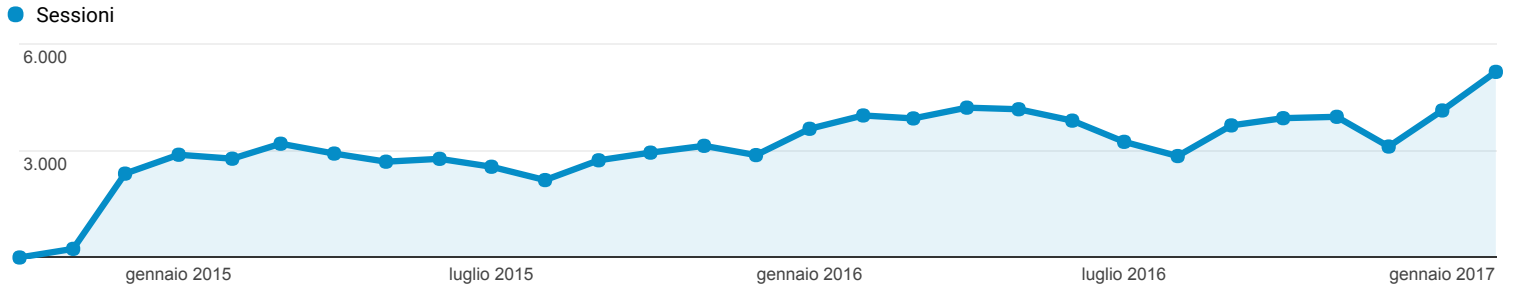

01 ott 2014 - 28 feb 2017

Panoramica del pubblico

Tutti gli utenti
100,00% Sessioni

Panoramica

New Visitor Returning Visitor

Lingua	Sessioni	% Sessioni
1. it-it	43.768	48,63%
2. it	41.202	45,78%
3. en-us	1.921	2,13%
4. en	898	1,00%
5. pt-br	442	0,49%
6. en-gb	389	0,43%
7. it-ch	196	0,22%
8. fr	136	0,15%
9. es-es	120	0,13%
10. de	96	0,11%