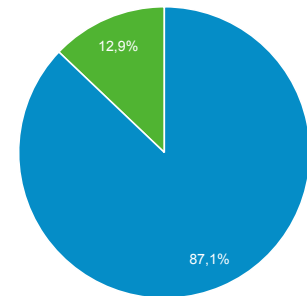

01 ott 2014 - 28 feb 2017

Panoramica del pubblico

Tutti gli utenti
100,00% Sessioni

Panoramica

New Visitor Returning Visitor

Lingua	Sessioni	% Sessioni
1. it-it	43.768	48,63%
2. it	41.202	45,78%
3. en-us	1.921	2,13%
4. en	898	1,00%
5. pt-br	442	0,49%
6. en-gb	389	0,43%
7. it-ch	196	0,22%
8. fr	136	0,15%
9. es-es	120	0,13%
10. de	96	0,11%