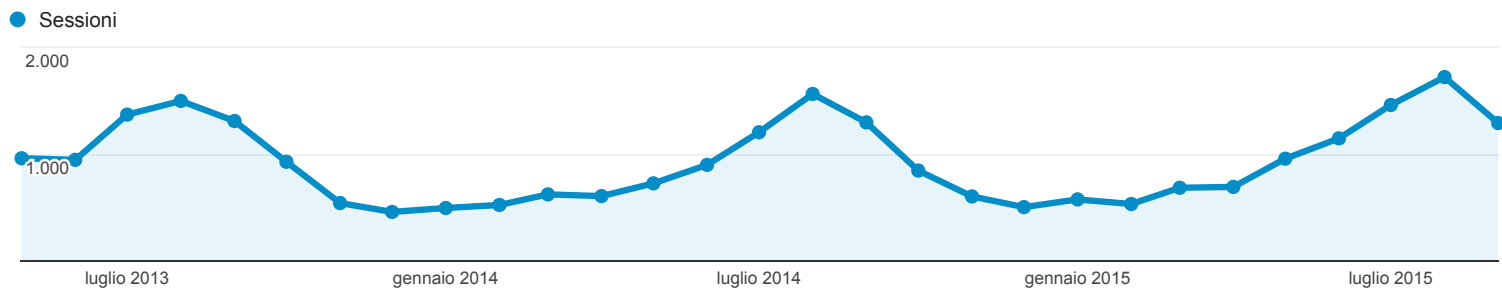

01 mag 2013 - 30 set 2015

Panoramica del pubblico

Tutte le sessioni
100,00%

Panoramica

Sessioni
26.962

Utenti
19.160

Visualizzazioni di pagina
104.118

Pagine/sessione
3,86

Durata sessione media
00:02:52

Frequenza di rimbalzo
35,86%

% nuove sessioni
70,71%

■ New Visitor ■ Returning Visitor

| Lingua | Sessioni | % Sessioni |
|----------|----------|------------|
| 1. it-it | 14.948 | 55,44% |
| 2. it | 7.638 | 28,33% |
| 3. en-us | 1.619 | 6,00% |
| 4. pt-br | 293 | 1,09% |
| 5. en-gb | 247 | 0,92% |
| 6. fr-fr | 247 | 0,92% |
| 7. de-de | 237 | 0,88% |
| 8. es-es | 228 | 0,85% |
| 9. en | 151 | 0,56% |
| 10. fr | 146 | 0,54% |