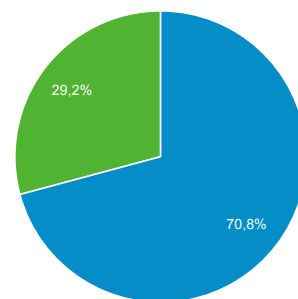

01 mag 2013 - 30 set 2015

Panoramica del pubblico

Tutte le sessioni
100,00%

Panoramica

Sessioni
26.962

Utenti
19.160

Visualizzazioni di pagina
104.118

Pagine/sessione
3,86

Durata sessione media
00:02:52

Frequenza di rimbalzo
35,86%

% nuove sessioni
70,71%

■ New Visitor ■ Returning Visitor

| Lingua | Sessioni | % Sessioni |
|----------|----------|------------|
| 1. it-it | 14.948 | 55,44% |
| 2. it | 7.638 | 28,33% |
| 3. en-us | 1.619 | 6,00% |
| 4. pt-br | 293 | 1,09% |
| 5. en-gb | 247 | 0,92% |
| 6. fr-fr | 247 | 0,92% |
| 7. de-de | 237 | 0,88% |
| 8. es-es | 228 | 0,85% |
| 9. en | 151 | 0,56% |
| 10. fr | 146 | 0,54% |