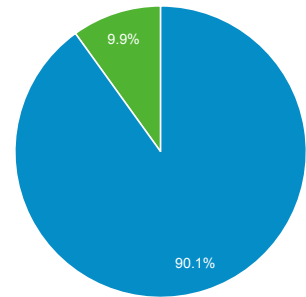

01 feb 2013 - 30 apr 2015

Panoramica del pubblico

Tutte le sessioni
100,00%

Panoramica

■ New Visitor ■ Returning Visitor

Lingua	Sessioni	% Sessioni
1. it	1.761	38,64%
2. it-it	1.733	38,03%
3. (not set)	349	7,66%
4. pt-br	218	4,78%
5. en-us	162	3,55%
6. ru	65	1,43%
7. en	57	1,25%
8. ru-ru	35	0,77%
9. es-es	27	0,59%
10. pt-pt	22	0,48%