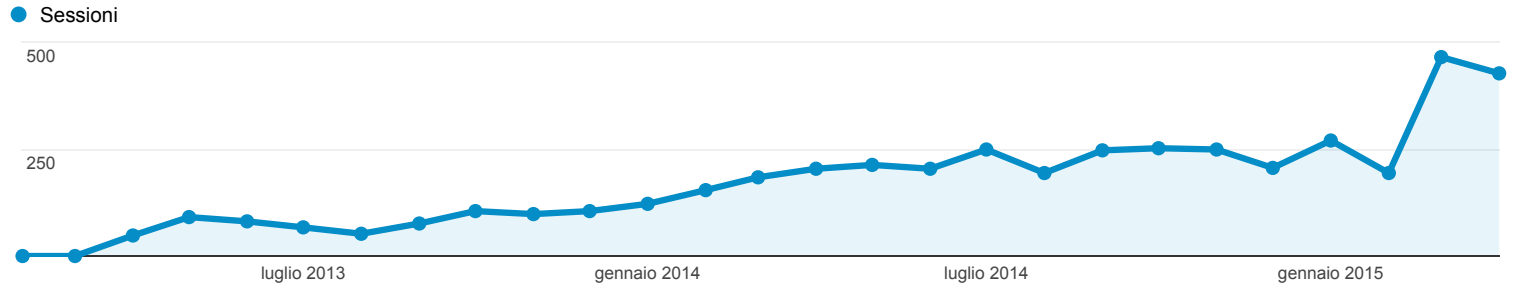

01 feb 2013 - 30 apr 2015

Panoramica del pubblico

Tutte le sessioni
100,00%

Panoramica

■ New Visitor ■ Returning Visitor

Lingua	Sessioni	% Sessioni
1. it	1.761	38,64%
2. it-it	1.733	38,03%
3. (not set)	349	7,66%
4. pt-br	218	4,78%
5. en-us	162	3,55%
6. ru	65	1,43%
7. en	57	1,25%
8. ru-ru	35	0,77%
9. es-es	27	0,59%
10. pt-pt	22	0,48%