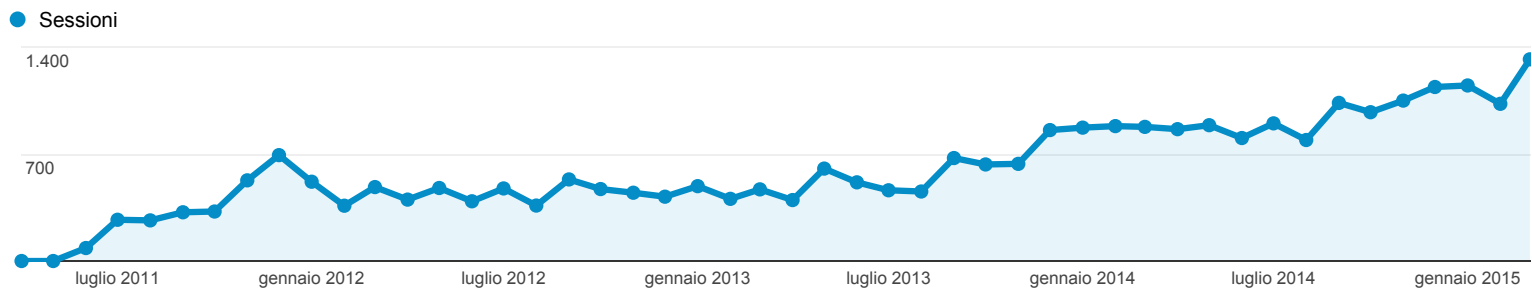

01 apr 2011 - 31 mar 2015

Panoramica del pubblico

Tutte le sessioni
100,00%

Panoramica

■ New Visitor ■ Returning Visitor