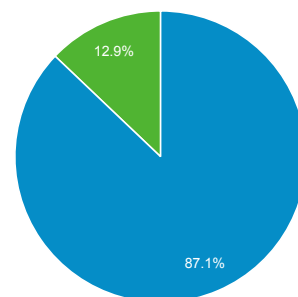

Lingua	Sessioni	% Sessioni
1. it-it	14.674	50,58%
2. it	11.851	40,85%
3. en-us	974	3,36%
4. en	420	1,45%
5. (not set)	188	0,65%
6. pt-br	188	0,65%
7. en-gb	79	0,27%
8. de-de	68	0,23%
9. fr	53	0,18%
10. fr-fr	53	0,18%