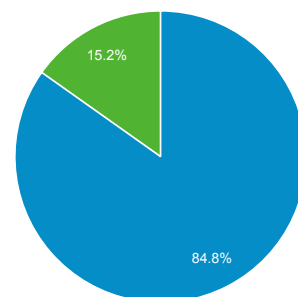

01 dic 2013 - 31 gen 2015

Panoramica del pubblico

Tutte le sessioni
100,00%

Panoramica

New Visitor Returning Visitor

Lingua	Sessioni	% Sessioni
1. it-it	281	22,96%
2. pt-br	249	20,34%
3. en-us	217	17,73%
4. it	150	12,25%
5. zh-cn	54	4,41%
6. ru	43	3,51%
7. pt-pt	24	1,96%
8. es-es	22	1,80%
9. en-gb	21	1,72%
10. fr	14	1,14%