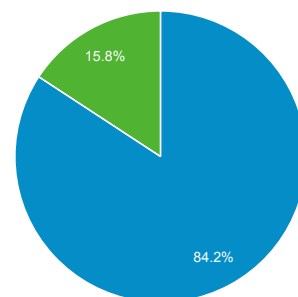

## Panoramica

Sessioni  
**41.079**

Utenti  
**34.570**

Visualizzazioni di pagina  
**97.442**

Pagine/sessione  
**2,37**

Durata sessione media  
**00:01:46**

Frequenza di rimbalzo  
**67,12%**

% nuove sessioni  
**84,15%**

■ New Visitor ■ Returning Visitor

Lingua	Sessioni	% Sessioni
1. it-it	20.774	50,57%
2. it	17.141	41,73%
3. en-us	1.550	3,77%
4. en	639	1,56%
5. en-gb	100	0,24%
6. fr	99	0,24%
7. pt-br	97	0,24%
8. de-de	64	0,16%
9. fr-fr	60	0,15%
10. c	57	0,14%