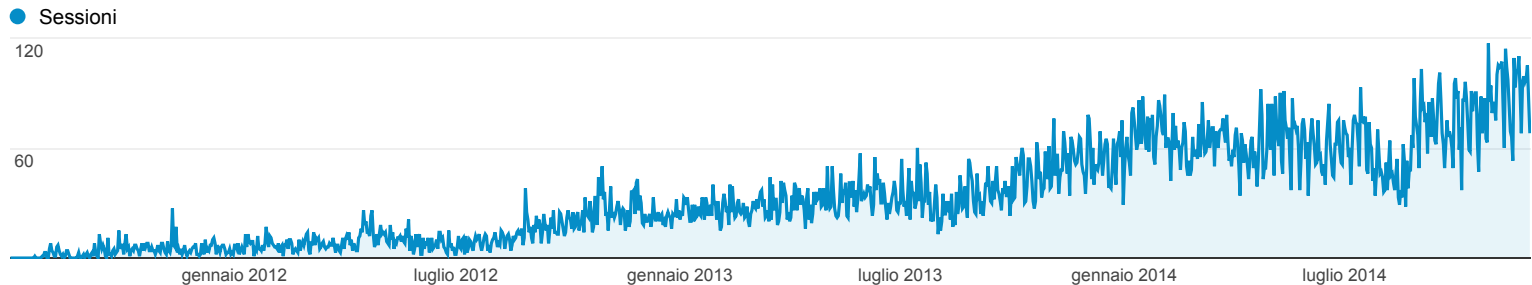

# Panoramica del pubblico

Tutte le sessioni  
100,00%

+ Aggiungi segmento

## Panoramica

Sessioni  
**41.079**

Utenti  
**34.570**

Visualizzazioni di pagina  
**97.442**

Pagine/sessione  
**2,37**

Durata sessione media  
**00:01:46**

Frequenza di rimbalzo  
**67,12%**

% nuove sessioni  
**84,15%**