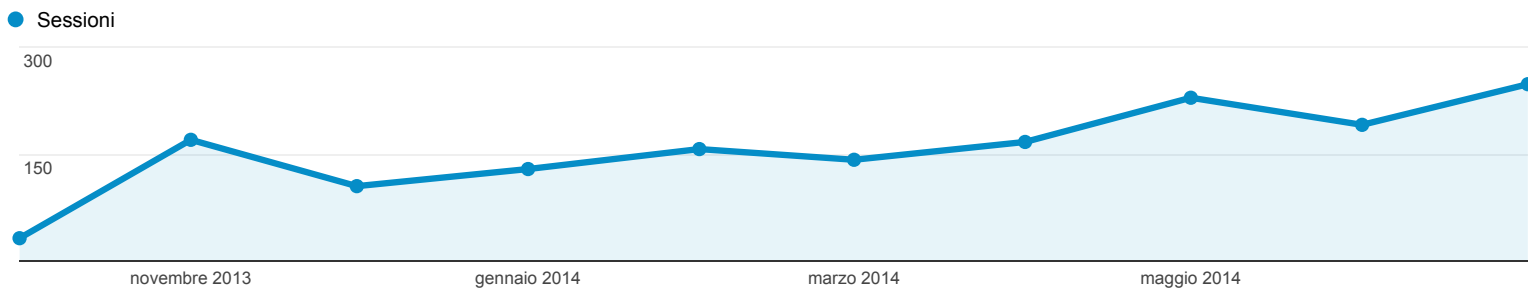

01 ott 2013 - 31 lug 2014

Panoramica del pubblico

Tutte le sessioni
100,00%

+ Aggiungi segmento

Panoramica

New Visitor Returning Visitor

Lingua	Sessioni	% Sessioni
1. it	750	47,77%
2. it-it	633	40,32%
3. pt-br	53	3,38%
4. en-us	44	2,80%
5. en	18	1,15%
6. es-es	16	1,02%
7. es-mx	7	0,45%
8. es-ar	5	0,32%
9. pt-pt	5	0,32%
10. en-gb	4	0,25%