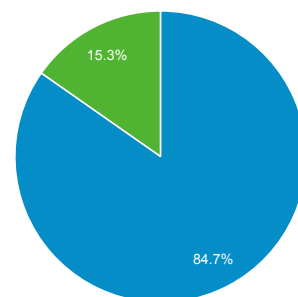

01 ott 2013 - 31 lug 2014

Panoramica del pubblico

Tutte le sessioni
100,00%

+ Aggiungi segmento

Panoramica

New Visitor Returning Visitor

Lingua	Sessioni	% Sessioni
1. it	750	47,77%
2. it-it	633	40,32%
3. pt-br	53	3,38%
4. en-us	44	2,80%
5. en	18	1,15%
6. es-es	16	1,02%
7. es-mx	7	0,45%
8. es-ar	5	0,32%
9. pt-pt	5	0,32%
10. en-gb	4	0,25%